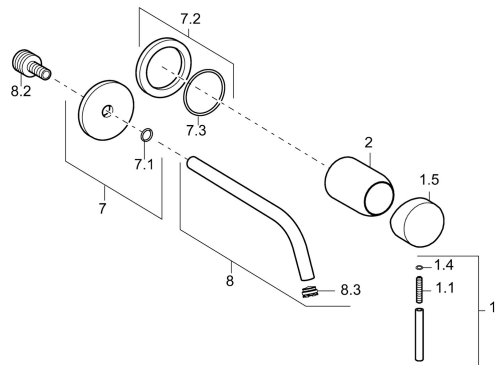

EAN: 4015474178953
static.hansa.com/57932171

Náhradní díly

SP57932171

	Název	Kód
1	Páka, 50 mm, d 7 mm Chrom	59913097
1.1	Šroub, M5x25, SW 2,5	59913099
1.4	O-kroužek, d 3x1.5	59913100
1.5	Víko Chrom	59913098
2	Růžice Chrom	59912116
7	Kryt příruby, d 75 mm Chrom	59913239
7.2	Kryt příruby, d 75 mm Chrom	59913240
7.3	O-kroužek, 42x2	59913173
8	Výtokové rameno, L=225 Chrom	59913237
8	Výtokové rameno, L=300 Chrom	59913238
8.2	Připojovací šroubení, M15x1,5xG1/2, SW 8	59913241
8.3	Aerator, M16x1	59913243
8.4	Klíč k aerátoru, M16.5x1	59913242
N.I.	Nástavec-sada, 20 mm Chrom	59913136