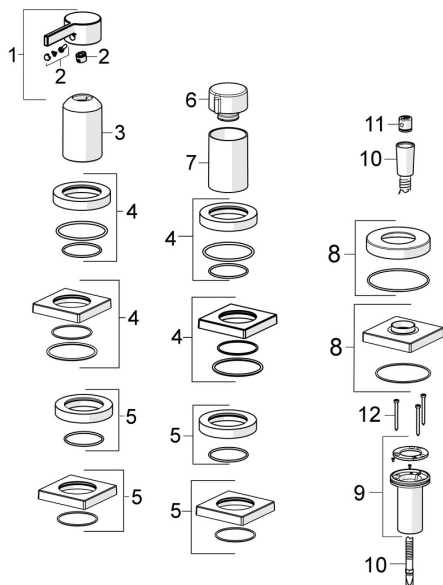

EAN: 4057304014574  
[static.hansa.com/57799483](http://static.hansa.com/57799483)  
**Náhradné diely**

## SP57799483

	Názov	Kód
01	Ovládacia rukoväť Chróm	1003930V
02	Záslepka	59914573
03	Ružice Chróm	59914572
04	Krycí diel, d 72 mm, for Compact Chróm	59914667
04	Kryt príruby, 75x75 mm Chróm	59914213
05	Krycí diel, d 72 mm Chróm	59914668
05	Kryt príruby, 75x75 mm Chróm	59914214
06	Rukoväť regulátora prietoku vody Chróm	59914669
07	Ružice Chróm	59914671
08	Kryt príruby, 75x75 mm Chróm	1003885V
08	Krycí diel, d 72 mm Chróm	59914672
09	Prechodka	59914673
10	Sprchová hadica, L=1750, G1/2-M12x1 Chróm	59912281
11	Spätný ventil	59905714
12	Skrutka, M4x45	59912291