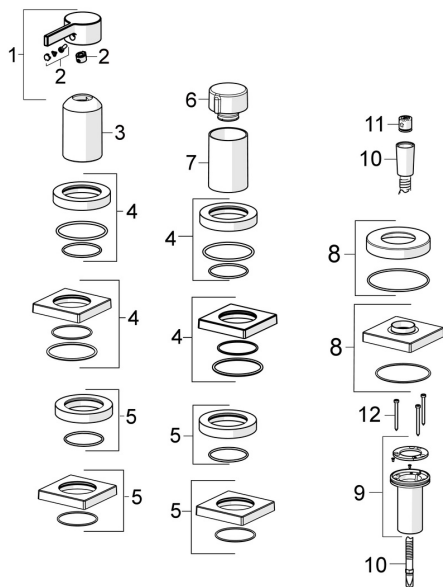

## SP57799483

	Název	Kód
01	Páka Chrom	1003930V
02	Záslepka	59914573
03	Růžice Chrom	59914572
04	Krycí díl, d 72 mm, for Compact Chrom	59914667
04	Kryt příruby, 75x75 mm Chrom	59914213
05	Krycí díl, d 72 mm Chrom	59914668
05	Kryt příruby, 75x75 mm Chrom	59914214
06	Rukojeť regulátoru průtoku Chrom	59914669
07	Růžice Chrom	59914671
08	Kryt příruby, 75x75 mm Chrom	1003885V
08	Krycí díl, d 72 mm Chrom	59914672
09	Průchodka	59914673
10	Sprchová hadice, L=1750, G1/2-M12x1 Chrom	59912281
11	Zpětný ventil	59905714
12	Šroub, M4x45	59912291