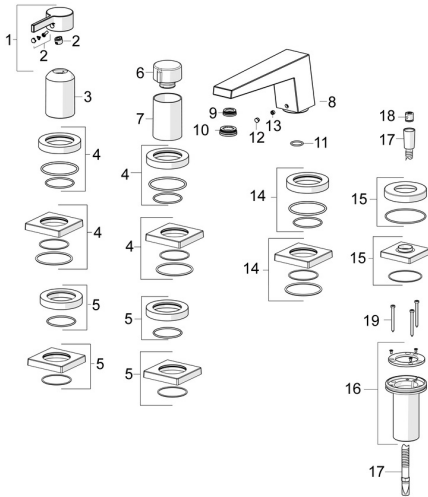

EAN: 4057304014499
static.hansa.com/57752483

Reserveonderdelen

SP57752483

	Naam	Code
01	Handel Chroom	1003930V
02	Sierdop	59914573
03	Rosassen Chroom	59914572
04	Afdekplaat, 75x75 mm Chroom	59914213
04	Afdekplaat, d 72 mm, for Compact Chroom	59914667
05	Afdekplaat, 75x75 mm Chroom	59914214
05	Afdekplaat, d 72 mm Chroom	59914668
06	Debiethendel Chroom	59914669
07	Rosassen Chroom	59914671
08	Uitloop, L=184 Chroom Stopgezet	59914067
09	Pasring voor schuimstraler, M24x1, SW17, (2019-)	59914744
10	Mousseur, M24x1	59913132
11	O-ring, d 18x2	59913291
12	Binnendeel temperatuurhendel Chroom	59911840
13	Schroef, M6x5, SW3	59912916
14	Afdekplaat, d 72 mm Chroom Stopgezet	59913278
14	Afdekplaat, 75x75 mm Chroom Stopgezet	59914211
15	Afdekplaat, 75x75 mm Chroom	1003885V
15	Afdekplaat, d 72 mm Chroom	59914672
16	Doorvoernippel	59914673
17	Doucheslang, L=1750, G1/2-M12x1 Chroom	59912281
18	Terugslagklep	59905714
19	Schroef, M4x45	59912291