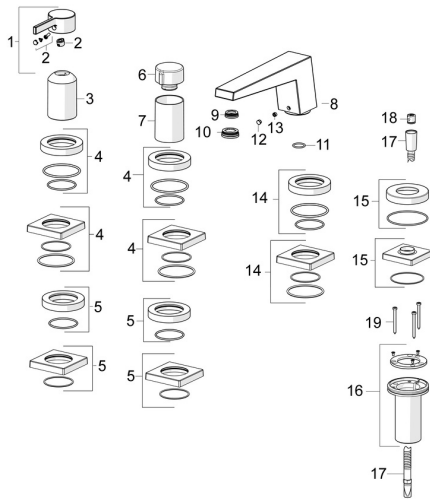

## Pièces de rechange

### SP57752483

	Nom	Code
01	Levier Chrome	1003930V
02	Capuchon	59914573
03	Rosace Chrome	59914572
04	Rosaces, 75x75 mm Chrome	59914213
04	Rosaces, d 72 mm, for Compact Chrome	59914667
05	Rosaces, 75x75 mm Chrome	59914214
05	Rosaces, d 72 mm Chrome	59914668
06	Croisillon d'ouverture Chrome	59914669
07	Rosace Chrome	59914671
08	Bec, L=184 Chrome <span style="background-color: #cccccc; padding: 2px;">Arrêté</span>	59914067
09	Fitting ring for aerator, M24x1, SW17, (2019-)	59914744
10	Aérateur, M24x1	59913132
11	Joint, d 18x2	59913291
12	Butée de réglage Chrome	59911840
13	Vis, M6x5, SW3	59912916
14	Rosaces, d 72 mm Chrome <span style="background-color: #cccccc; padding: 2px;">Arrêté</span>	59913278
14	Rosaces, 75x75 mm Chrome <span style="background-color: #cccccc; padding: 2px;">Arrêté</span>	59914211
15	Rosaces, 75x75 mm Chrome	1003885V
15	Rosaces, d 72 mm Chrome	59914672
16	Passage tablette	59914673
17	Flexible, L=1750, G1/2-M12x1 Chrome	59912281
18	Clapet anti-retour	59905714
19	Vis, M4x45	59912291