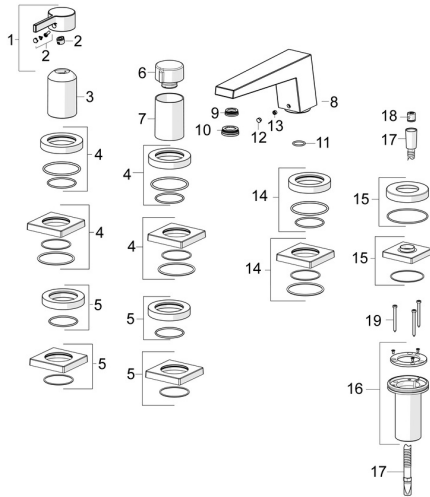

## Ersatzteile

### SP57752483

	Name	Art.-Nr.
01	Hebel Chrom	1003930V
02	Dekorkappe	59914573
03	Abdeckhülse Chrom	59914572
04	Rosette, 75x75 mm Chrom	59914213
04	Abdeckplatte, d 72 mm, for Compact Chrom	59914667
05	Rosette, 75x75 mm Chrom	59914214
05	Abdeckplatte, d 72 mm Chrom	59914668
06	Mengen-Einstell-Griff Chrom	59914669
07	Abdeckhülse Chrom	59914671
08	Auslauf, L=184 Chrom <span style="background-color: #cccccc;">Ausgelaufen</span>	59914067
09	Montagering für Luftsprudler, M24x1, SW17, (2019-)	59914744
10	Luftsprudler, M24x1	59913132
11	O-Ring, d 18x2	59913291
12	Abdeckstopfen Chrom	59911840
13	Schraube, M6x5, SW3	59912916
14	Abdeckplatte, d 72 mm Chrom <span style="background-color: #cccccc;">Ausgelaufen</span>	59913278
14	Rosette, 75x75 mm Chrom <span style="background-color: #cccccc;">Ausgelaufen</span>	59914211
15	Rosette, 75x75 mm Chrom	1003885V
15	Deckplatte, d 72 mm Chrom	59914672
16	Schlauchdurchführung	59914673
17	Brauseschlauch, L=1750, G1/2-M12x1 Chrom	59912281
18	Rückschlagventil	59905714
19	Schraube, M4x45	59912291