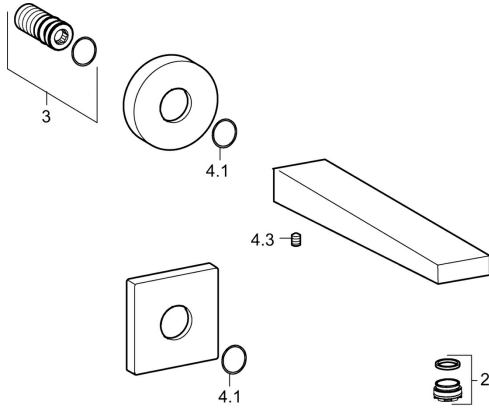

## Reserveonderdelen

### SP5765210033

	Naam	Code
2	Mousseur, M24x1	59913132
2.2	Schuimstralersleutel, M24x1	59913134
3	Schroefdraad tepel	59913658
4.1	O-ring, d 26x2	59913423
4.3	Schroef, M5x6, SW2.5	59912617