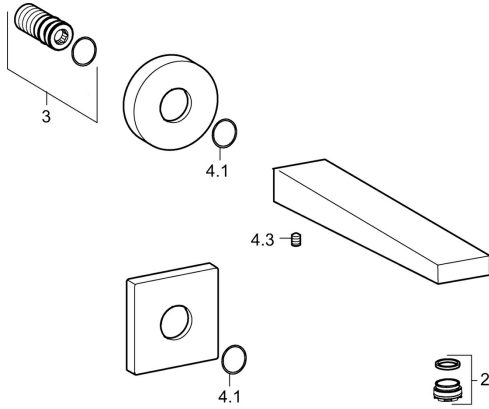

EAN: 4057304015717
static.hansa.com/5765210033

Ersatzteile

SP5765210033

	Name	Art.-Nr.
2	Luftsprudler, M24x1	59913132
2.2	Schlüssel für Luftsprudler, M24x1	59913134
3	Gewindenippel	59913658
4.1	O-Ring, d 26x2	59913423
4.3	Schraube, M5x6, SW2.5	59912617