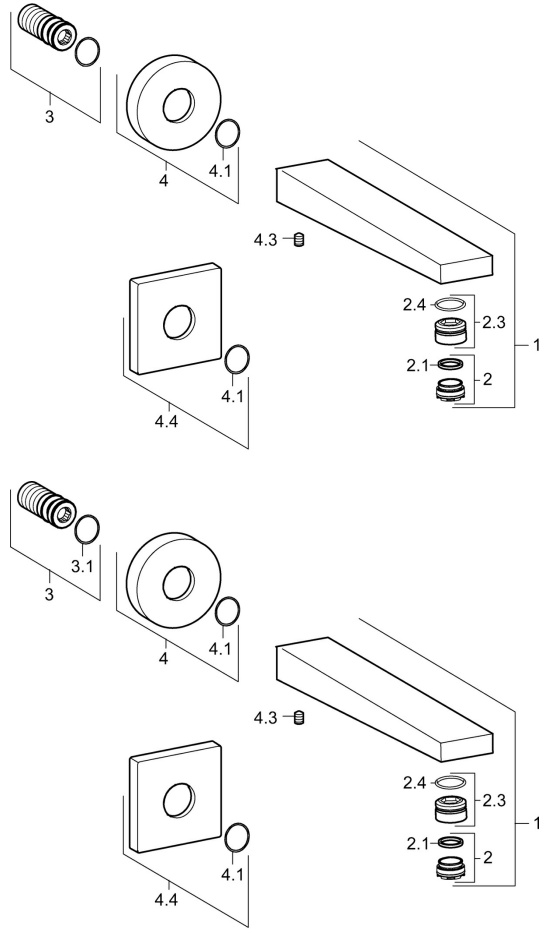

EAN: 4015474262225
static.hansa.com/57652100

Parti di ricambio
SP57652100

	Nome	Codice
1	Bocca Cromo	59914021
2	Aeratore, M24x1	59913132
2.2	Chiave per aeratore, M24x1	59913134
2.3	Fitting ring for aerator	59914007
3	Capeczolo filetto	59913658
4	Piastra, d 75 mm Cromo	59913246
4.1	O-ring, d 26x2	59913423
4.3	Screw, M5x6, SW2.5	59912617
4.4	Piastra, 75x75 mm Cromo	59913326