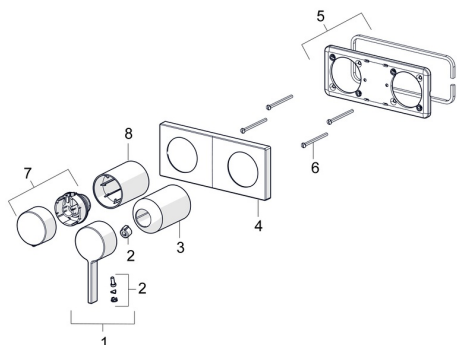

### SP57649583

	Názov	Kód
01	Ovládacia rukoväť Chróm	1003930V
02	Záslepka	59914573
03	Ružice Chróm	59914572
04	Krycí diel Chróm <b>Ukončené</b>	59914702
05	Cover plate holder	59913697
06	Skrutka, M4x55	59913698
07	Rukoväť regulátora prietoku vody Chróm <b>Ukončené</b>	59914703
08	Ružice Chróm	59914671