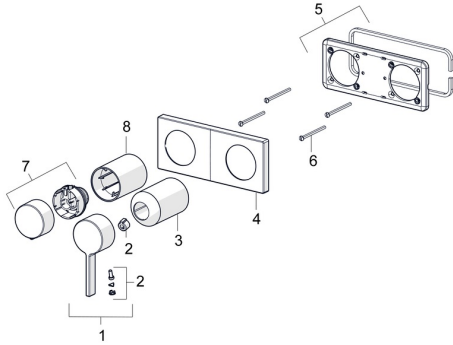

## Reserveonderdelen

### SP57649583

	Naam	Code
01	Hendel Chroom	1003930V
02	Sierdop	59914573
03	Rosassen Chroom	59914572
04	Afdekplaat Chroom <span style="background-color: #cccccc;">Stopgezet</span>	59914702
05	Cover plate holder	59913697
06	Schroef, M4x55	59913698
07	Debiethendel Chroom <span style="background-color: #cccccc;">Stopgezet</span>	59914703
08	Rosassen Chroom	59914671