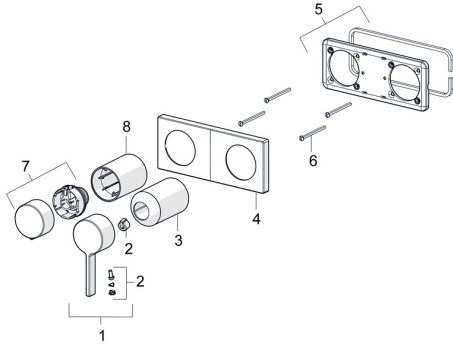

## Parti di ricambio

### SP57649583

	Nome	Codice
01	Leva Cromo	1003930V
02	Tappo	59914573
03	Rosetta Cromo	59914572
04	Piastra Cromo <span style="background-color: #cccccc;">Fuori produzione</span>	59914702
05	Cover plate holder	59913697
06	Screw, M4x55	59913698
07	Manopola di apertura Cromo <span style="background-color: #cccccc;">Fuori produzione</span>	59914703
08	Rosetta Cromo	59914671