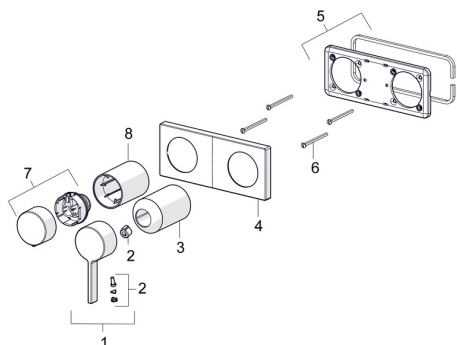

EAN: 4057304014802
static.hansa.com/57649583

Pièces de rechange

SP57649583

	Nom	Code
01	Levier Chrome	1003930V
02	Capuchon	59914573
03	Rosace Chrome	59914572
04	Rosaces Chrome Arrêté	59914702
05	Support de plaque de couverture	59913697
06	Vis, M4x55	59913698
07	Croisillon d'ouverture Chrome Arrêté	59914703
08	Rosace Chrome	59914671