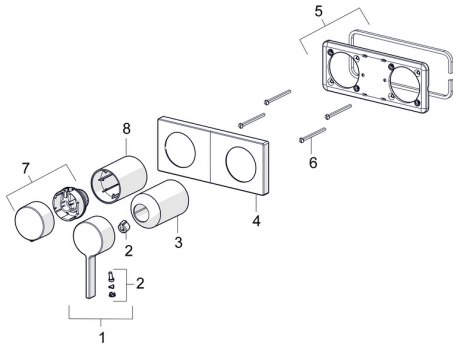

## Ersatzteile

### SP57649583

	Name	Art.-Nr.
01	Hebel Chrom	1003930V
02	Dekorkappe	59914573
03	Abdeckhülse Chrom	59914572
04	Abdeckplatte Chrom <b>Ausgelaufen</b>	59914702
05	Deckplatte Halter	59913697
06	Schraube, M4x55	59913698
07	Mengen-Einstell-Griff Chrom <b>Ausgelaufen</b>	59914703
08	Abdeckhülse Chrom	59914671