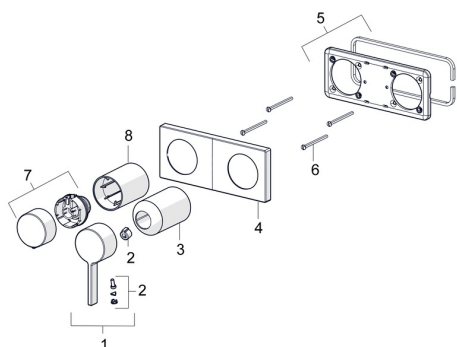

EAN: 4057304014802
static.hansa.com/57649583

Náhradní díly

SP57649583

| | Název | Kód |
|----|--|----------|
| 01 | Páka Chrom | 1003930V |
| 02 | Záslepka | 59914573 |
| 03 | Růžice Chrom | 59914572 |
| 04 | Krycí díl Chrom Ukončeno | 59914702 |
| 05 | Držák krycí deska | 59913697 |
| 06 | Šroub, M4x55 | 59913698 |
| 07 | Rukojeť regulátoru průtoku Chrom Ukončeno | 59914703 |
| 08 | Růžice Chrom | 59914671 |