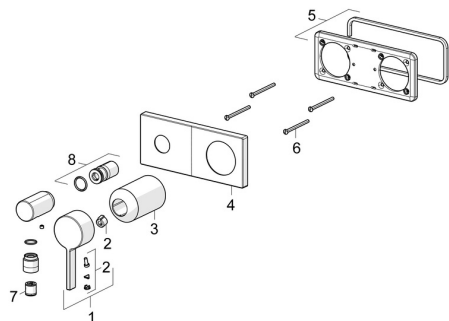

### SP57639583

	Názov	Kód
01	Ovládacia rukoväť Chróm	1003930V
02	Záslepka	59914573
03	Ružice Chróm	59914572
04	Krycí diel, 175x75 Chróm	59913866
05	Cover plate holder	59913697
06	Skrutka, M4x55	59913698
07	Spätný ventil	59905714
08	Závitové puzdro, G1/2	59913865