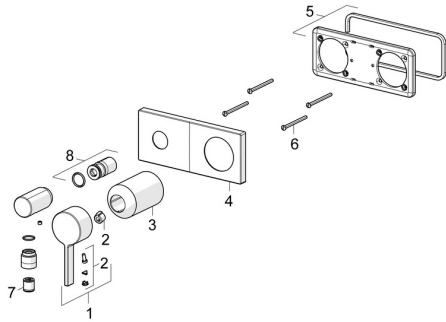

EAN: 4057304014857
static.hansa.com/57639583

Reserveonderdelen
SP57639583

	Naam	Code
01	Hendel Chroom	1003930V
02	Sierdop	59914573
03	Rosassen Chroom	59914572
04	Afdekplaat, 175x75 Chroom	59913866
05	Cover plate holder	59913697
06	Schroef, M4x55	59913698
07	Terugslagklep	59905714
08	Schroefmof, G1/2	59913865