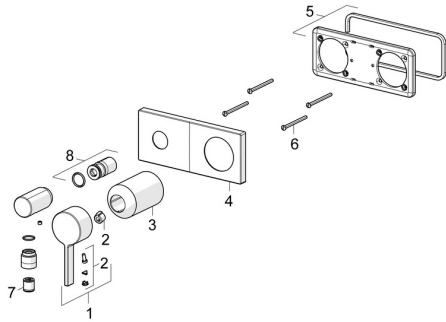

EAN: 4057304014857
static.hansa.com/57639583

Parti di ricambio

SP57639583

	Nome	Codice
01	Leva Cromo	1003930V
02	Tappo	59914573
03	Rosetta Cromo	59914572
04	Piastra, 175x75 Cromo	59913866
05	Cover plate holder	59913697
06	Screw, M4x55	59913698
07	Valvola antiriflusso	59905714
08	Bussola filettata, G1/2	59913865