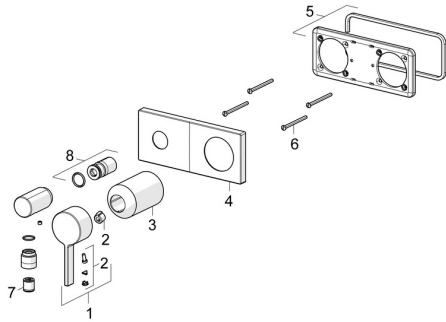

EAN: 4057304014857
static.hansa.com/57639583

Pièces de rechange

SP57639583

	Nom	Code
01	Levier Chrome	1003930V
02	Capuchon	59914573
03	Rosace Chrome	59914572
04	Rosaces, 175x75 Chrome	59913866
05	Support de plaque de couverture	59913697
06	Vis, M4x55	59913698
07	Clapet anti-retour	59905714
08	Manchon fileté, G1/2	59913865