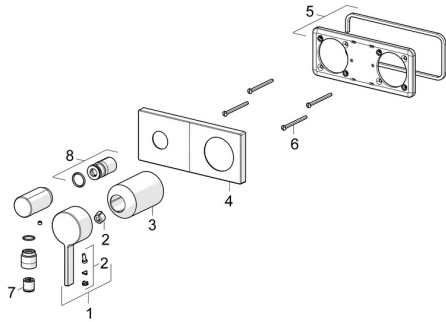

## Ersatzteile

### SP57639583

	Name	Art.-Nr.
01	Hebel Chrom	1003930V
02	Dekorkappe	59914573
03	Abdeckhülse Chrom	59914572
04	Deckplatte, 175x75 Chrom	59913866
05	Deckplatte Halter	59913697
06	Schraube, M4x55	59913698
07	Rückschlagventil	59905714
08	Gewindehülse, G1/2	59913865