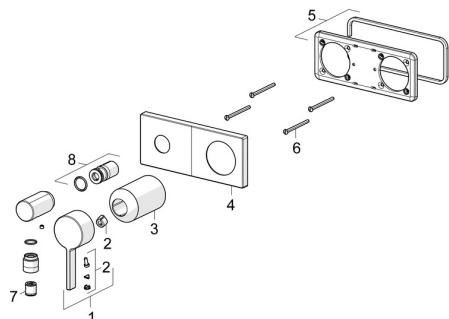

EAN: 4057304014857
static.hansa.com/57639583

Náhradní díly

SP57639583

	Název	Kód
01	Páka Chrom	1003930V
02	Záslepka	59914573
03	Růžice Chrom	59914572
04	Krycí díl, 175x75 Chrom	59913866
05	Držák krycí deska	59913697
06	Šroub, M4x55	59913698
07	Zpětný ventil	59905714
08	Casquillo roscado, G1/2	59913865