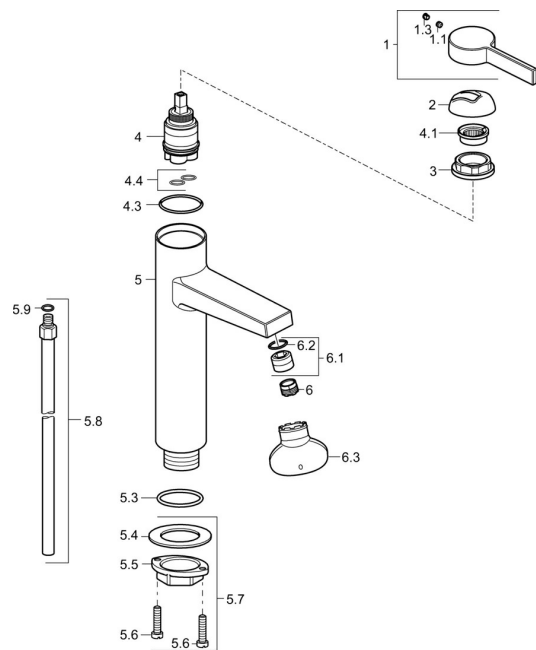

EAN: 4015474263512
static.hansa.com/57562103

Náhradné diely

SP57562103

| | Názov | Kód |
|------|--|----------|
| 1 | Ovládacia rukoväť Chróm | 59914017 |
| 1.1 | Skrutka, M5x6, SW2,5 | 59912617 |
| 1.3 | Vymedzovacia vložka Chróm | 59913762 |
| 2 | Krytka Chróm | 59914016 |
| 3 | Skrutka, M42x1, SW34 | 59913365 |
| 4 | Kartuš, 3.5 Eco | 59912324 |
| 4 | Kartuš, 3.5 Classic | 59913075 |
| 4.1 | Temperature adjustment limiter | 59912325 |
| 4.3 | O-kružok, d 28.24x2.62 Ukončené | 59912590 |
| 4.4 | O-kružok, d 10.10x1.60 Ukončené | 59905072 |
| 5.3 | O-kružok, d 36.09x d 3.53 | 59913396 |
| 5.7 | Upevňovací set | 59913371 |
| 5.8 | Potrubie, M10x1640 Ukončené | 59913372 |
| 5.9 | O-kružok, d 7.65x1.78 | 59902337 |
| 6 | Aerator, M18.5x1, TJ | 59913366 |
| 6.1 | Fitting ring for aerator Chróm | 59913654 |
| 6.3 | Kľúč k aerátoru, M18.5 | 59913367 |
| N.I. | Kľúč, SW30/34 | 59912108 |