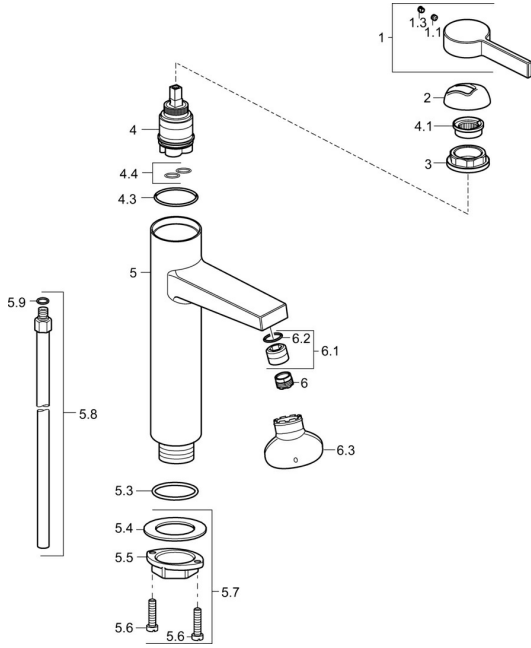

EAN: 4015474263512
static.hansa.com/57562103

Reserveonderdelen

SP57562103

	Naam	Code
1	Hendel Chroom	59914017
1.1	Schroef, M5x6, SW2.5	59912617
1.3	Binnendeel temperatuurhendel Chroom	59913762
2	Kap Chroom	59914016
3	Schroef, M42x1, SW34	59913365
4	Binnenwerk, 3.5 Eco	59912324
4	Binnenwerk, 3.5 Classic	59913075
4.1	Temperature adjustment limiter	59912325
4.3	O-ring, d 28.24x2.62 Stopgezet	59912590
4.4	O-ring, d 10.10x1.60 Stopgezet	59905072
5.3	O-ring, d 36.09x d 3.53	59913396
5.7	Bevestigingsset	59913371
5.8	Pijp, M10x1640 Stopgezet	59913372
5.9	O-ring, d 7.65x1.78	59902337
6	Mousseur, M18.5x1, TJ	59913366
6.1	Pasring voor schuimstraler Chroom	59913654
6.3	Schuimstralersleutel, M18.5	59913367
N.I.	Sleutel, SW30/34	59912108