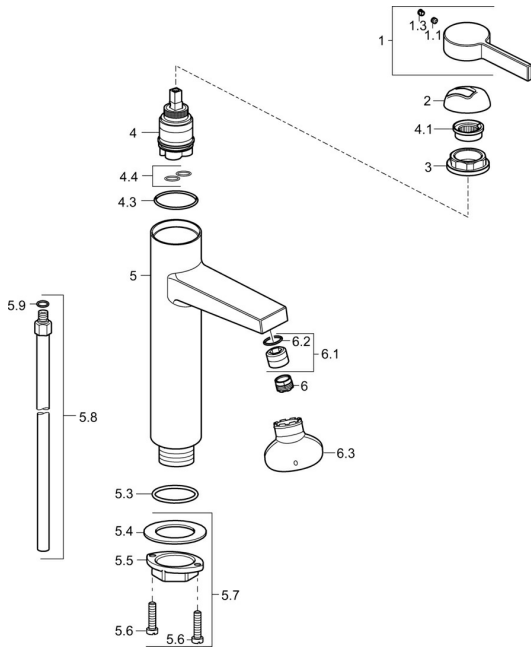

EAN: 4015474263512
static.hansa.com/57562103

Parti di ricambio

SP57562103

	Nome	Codice
1	Leva Cromo	59914017
1.1	Screw, M5x6, SW2.5	59912617
1.3	Spinotto Cromo	59913762
2	Cappuccio Cromo	59914016
3	Screw, M4x1, SW3/4	59913365
4	Cartuccia, 3.5 Eco	59912324
4	Cartuccia, 3.5 Classic	59913075
4.1	Temperature adjustment limiter	59912325
4.3	O-ring, d 28.24x2.62 Fuori produzione	59912590
4.4	O-ring, d 10.10x1.60 Fuori produzione	59905072
5.3	O-ring, d 36.09x d 3.53	59913396
5.7	Set di fissaggio	59913371
5.8	Pipe, M10x1640 Fuori produzione	59913372
5.9	O-ring, d 7.65x1.78	59902337
6	Aeratore, M18.5x1, TJ	59913366
6.1	Fitting ring for aerator Cromo	59913654
6.3	Chiave per aeratore, M18.5	59913367
N.I.	Chiave, SW30/34	59912108