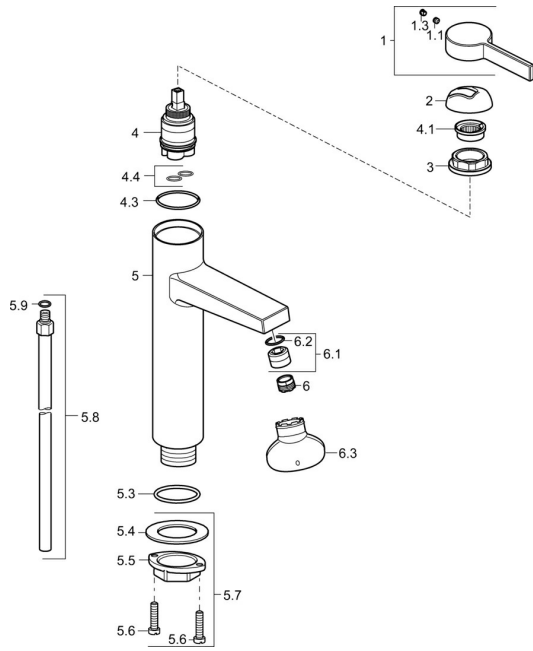

EAN: 4015474263512
static.hansa.com/57562103

Pièces de rechange

SP57562103

	Nom	Code
1	Levier Chrome	59914017
1.1	Vis, M5x6, SW2.5	59912617
1.3	Butée de réglage Chrome	59913762
2	Chape Chrome	59914016
3	Vis, M42x1, SW34	59913365
4	Cartouche, 3.5 Eco	59912324
4	Cartouche, 3.5 Classic	59913075
4.1	Temperature adjustment limiter	59912325
4.3	Joint, d 28.24x2.62 Arrêté	59912590
4.4	Joint, d 10.10x1.60 Arrêté	59905072
5.3	Joint, d 36.09x d 3.53	59913396
5.7	Ensemble de fixation	59913371
5.8	Tuyau, M10x1640 Arrêté	59913372
5.9	Joint, d 7.65x1.78	59902337
6	Aérateur, M18.5x1, TJ	59913366
6.1	Fitting ring for aerator Chrome	59913654
6.3	Clé pour aérateur, M18.5	59913367
N.I.	Clef, SW30/34	59912108