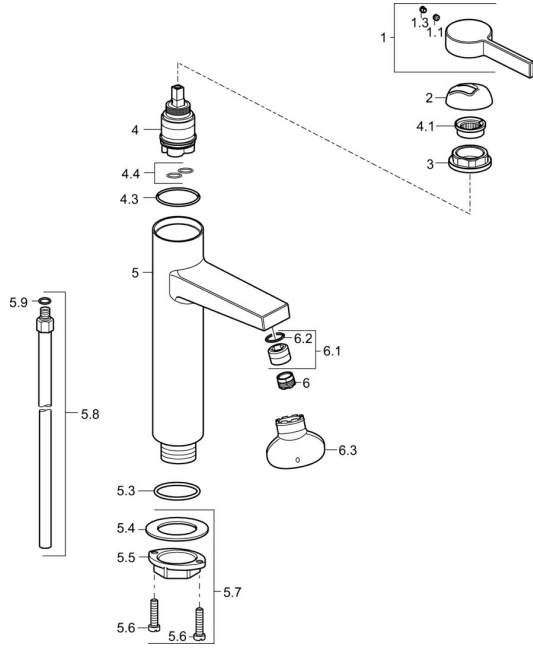

EAN: 4015474263512
static.hansa.com/57562103

Ersatzteile

SP57562103

	Name	Art.-Nr.
1	Hebel Chrom	59914017
1.1	Schraube, M5x6, SW2.5	59912617
1.3	Blindstopfen Chrom	59913762
2	Abdeckkappe Chrom	59914016
3	Schraube, M4x1, SW3/4	59913365
4	Kartusche, 3.5 Eco	59912324
4	Kartusche, 3.5 Classic	59913075
4.1	Temperatur-Anschlagring	59912325
4.3	O-Ring, d 28.24x2.62 Ausgelaufen	59912590
4.4	O-Ring, d 10.10x1.60 Ausgelaufen	59905072
5.3	O-Ring, d 36.09x d 3.53	59913396
5.7	Befestigungssatz	59913371
5.8	Rohr, M10x1640 Ausgelaufen	59913372
5.9	O-Ring, d 7.65x1.78	59902337
6	Luftsprudler, M18.5x1, TJ	59913366
6.1	Montagering für Luftsprudler Chrom	59913654
6.3	Schlüssel für Luftsprudler, M18.5	59913367
N.I.	Schlüssel, SW30/34	59912108