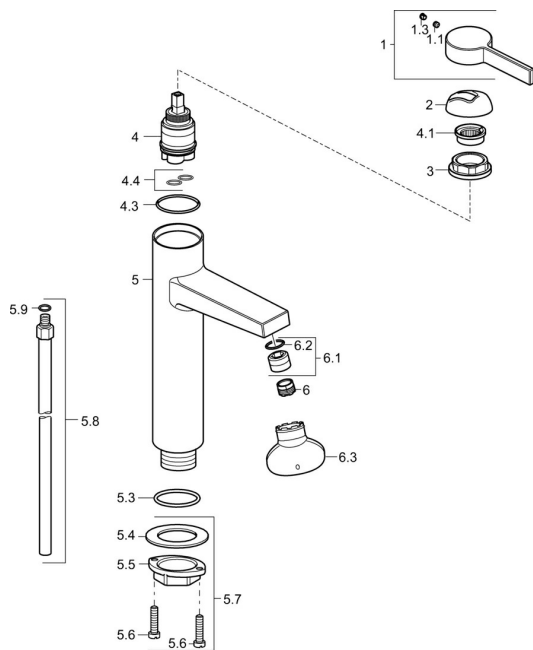

EAN: 4015474263512
static.hansa.com/57562103

Náhradní díly

SP57562103

	Název	Kód
1	Páka Chrom	59914017
1.1	Šroub, M5x6, SW2.5	59912617
1.3	Vymezovací vložka Chrom	59913762
2	Krytka Chrom	59914016
3	Šroub, M4x1, SW3/4	59913365
4	Kartuše, 3.5 Eco	59912324
4	Kartuše, 3.5 Classic	59913075
4.1	Temperature adjustment limiter	59912325
4.3	O-kroužek, d 28.24x2.62 Ukončeno	59912590
4.4	O-kroužek, d 10.10x1.60 Ukončeno	59905072
5.3	O-kroužek, d 36.09x d 3.53	59913396
5.7	Upevňovací set	59913371
5.8	Roura, M10x1640 Ukončeno	59913372
5.9	O-kroužek, d 7.65x1.78	59902337
6	Aerator, M18.5x1, TJ	59913366
6.1	Fitting ring for aerator Chrom	59913654
6.3	Klíč k aerátoru, M18.5	59913367
N.I.	Klíč, SW30/34	59912108