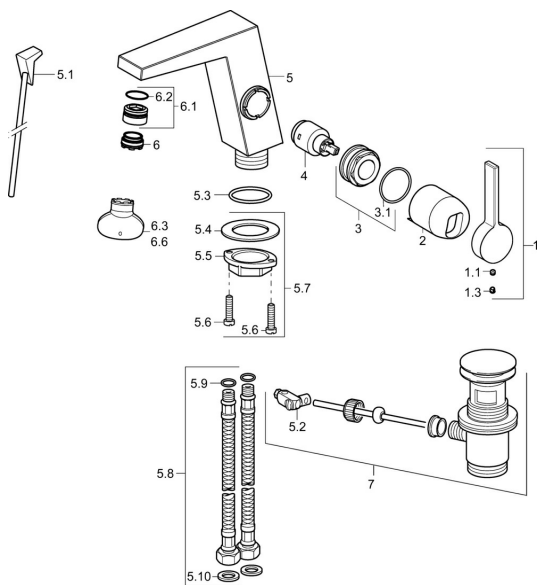

EAN: 4015474262058
static.hansa.com/57552203

Náhradné diely

SP57552203

	Názov	Kód
1	Ovládacia rukoväť Chróm	59914010
1.1	Skrutka, M5x6, SW2,5	59912617
1.3	Vymedzovacia vložka Chróm	59913762
2	Krytka Chróm Ukončené	59914011
3	Matice, M32x1, SW30 Ukončené	59914012
4	Kartuš, 2,5	59913914
5.1	Ovládacie ťažlo Chróm Ukončené	59914014
5.2	Spojovací diel ťahla	59904624
5.3	O-kružok, 35x2,5	59905020
5.7	Upevňovací set	59913371
5.8	Pripájacie hadičky, M8x1, G3/8, L=480 Ukončené	59914008
5.9	O-kružok, 6x1,4	59913266
5.10	Tesnenie, 9,5x14,4x2	59912551
6	Aerator, M24x1 HC SSR-STD	59914015
6.1	Fitting ring for aerator	59914007
6.3	Kľúč k aerátoru, SLIM AIR	59914013
7	Vypúšťací ventil umývadla Chróm	59911441