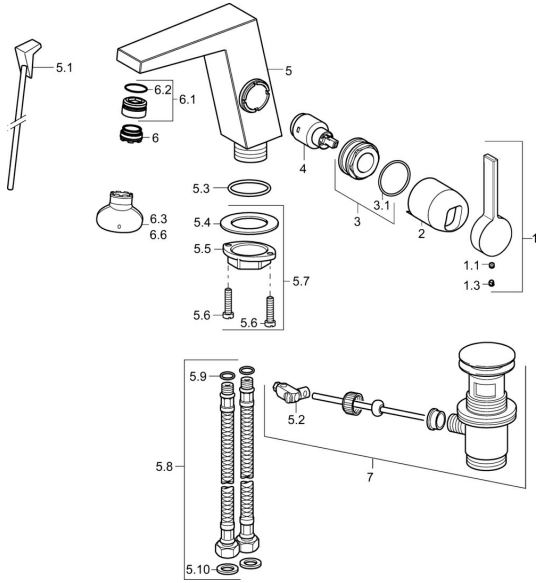

EAN: 4015474262058
static.hansa.com/57552203

Reserveonderdelen

SP57552203

	Naam	Code
1	Hendel Chroom	59914010
1.1	Schroef, M5x6, SW2,5	59912617
1.3	Binnendeel temperatuurhendel Chroom	59913762
2	Kap Chroom Stopgezet	59914011
3	Moer, M32x1, SW30 Stopgezet	59914012
4	Binnenwerk, 2,5	59913914
5.1	Trekstang Chroom Stopgezet	59914014
5.2	Gewrichtstuk	59904624
5.3	O-ring, 35x2,5	59905020
5.7	Bevestigingsset	59913371
5.8	Slangen, M8x1, G3/8, L=480 Stopgezet	59914008
5.9	O-ring, 6x1,4	59913266
5.10	Dichting, 9,5x14,4x2	59912551
6	Mousseur, M24x1 HC SSR-STD	59914015
6.1	Pasring voor schuimstraler	59914007
6.3	Schuimstralersleutel, SLIM AIR	59914013
7	Wastegarnituur Chroom	59911441