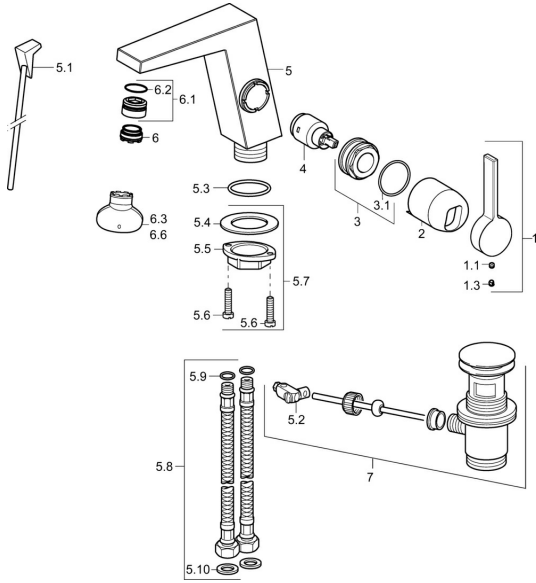

EAN: 4015474262058
static.hansa.com/57552203

Parti di ricambio

SP57552203

	Nome	Codice
1	Leva Cromo	59914010
1.1	Screw, M5x6, SW2.5	59912617
1.3	Spinotto Cromo	59913762
2	Cappuccio Cromo Fuori produzione	59914011
3	Dado, M32x1, SW30 Fuori produzione	59914012
4	Cartuccia, 2.5	59913914
5.1	Asta saltarello Cromo Fuori produzione	59914014
5.2	Snodo	59904624
5.3	O-ring, 35x2.5	59905020
5.7	Set di fissaggio	59913371
5.8	Tubo flessibile, M8x1, G3/8, L=480 Fuori produzione	59914008
5.9	O-ring, 6x1.4	59913266
5.10	Giunto, 9.5x14.4x2	59912551
6	Aeratore, M24x1 HC SSR-STD	59914015
6.1	Fitting ring for aerator	59914007
6.3	Chiave per aeratore, SLIM AIR	59914013
7	Scarico a saltarello Cromo	59911441