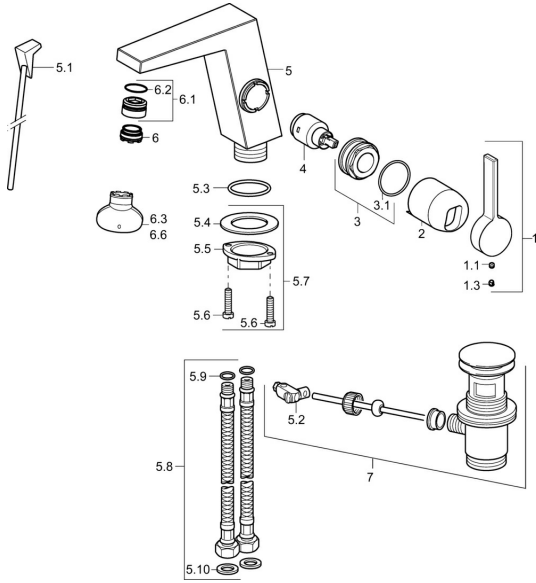

## Pièces de rechange

### SP57552203

	Nom	Code
1	Levier Chrome	59914010
1.1	Vis, M5x6, SW2,5	59912617
1.3	Butée de réglage Chrome	59913762
2	Chape Chrome <b>Arrêté</b>	59914011
3	Écrou, M32x1, SW30 <b>Arrêté</b>	59914012
4	Cartouche, 2,5	59913914
5.1	Tirrette de vidage Chrome <b>Arrêté</b>	59914014
5.2	Joint	59904624
5.3	Joint, 35x2,5	59905020
5.7	Ensemble de fixation	59913371
5.8	Tuyau, M8x1, G3/8, L=480 <b>Arrêté</b>	59914008
5.9	Joint, 6x1,4	59913266
5.10	Joint, 9,5x14,4x2	59912551
6	Aérateur, M24x1 HC SSR-STD	59914015
6.1	Fitting ring for aerator	59914007
6.3	Clé pour aérateur, SLIM AIR	59914013
7	Vidage Chrome	59911441