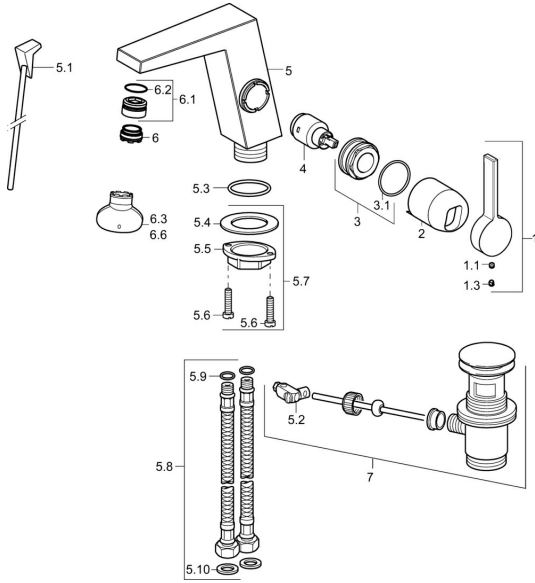

## Ersatzteile

### SP57552203

	Name	Art.-Nr.
1	Hebel Chrom	59914010
1.1	Schraube, M5x6, SW2.5	59912617
1.3	Blindstopfen Chrom	59913762
2	Abdeckkappe Chrom <b>Ausgelaufen</b>	59914011
3	Mutter, M32x1, SW30 <b>Ausgelaufen</b>	59914012
4	Kartusche, 2.5	59913914
5.1	Zugstange mit Knopf Chrom <b>Ausgelaufen</b>	59914014
5.2	Gelenkstück	59904624
5.3	O-Ring, 35x2.5	59905020
5.7	Befestigungssatz	59913371
5.8	Schlauch, M8x1, G3/8, L=480 <b>Ausgelaufen</b>	59914008
5.9	O-Ring, 6x1.4	59913266
5.10	Dichtung, 9.5x14.4x2	59912551
6	Luftsprudler, M24x1 HC SSR-STD	59914015
6.1	Montagering für Luftsprudler	59914007
6.3	Schlüssel für Luftsprudler, SLIM AIR	59914013
7	Ablaufgarnitur Chrom	59911441