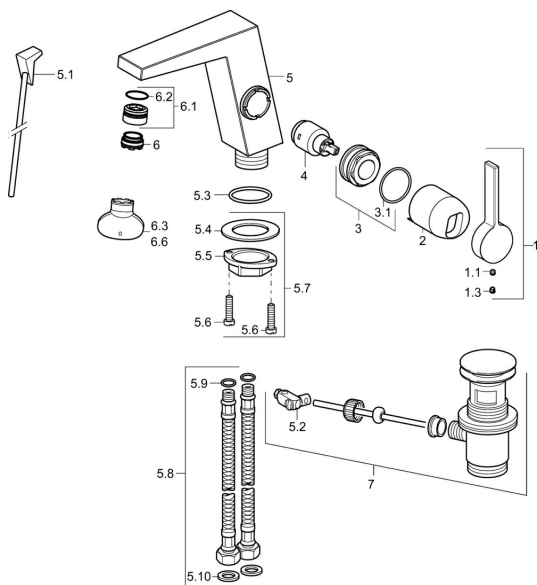

EAN: 4015474262058
static.hansa.com/57552203

Náhradní díly

SP57552203

	Název	Kód
1	Páka Chrom	59914010
1.1	Šroub, M5x6, SW2.5	59912617
1.3	Vymezovací vložka Chrom	59913762
2	Krytka Chrom Ukončeno	59914011
3	Maticí, M32x1, SW30 Ukončeno	59914012
4	Kartuše, 2.5	59913914
5.1	Ovládací táhlo vypouštěcího ventilu Chrom Ukončeno	59914014
5.2	Spojovací díl táhel	59904624
5.3	O-kroužek, 35x2.5	59905020
5.7	Upevňovací set	59913371
5.8	Hadice, M8x1, G3/8, L=480 Ukončeno	59914008
5.9	O-kroužek, 6x1.4	59913266
5.10	Těsnění, 9.5x14.4x2	59912551
6	Aerator, M24x1 HC SSR-STD	59914015
6.1	Fitting ring for aerator	59914007
6.3	Klíč k aerátoru, SLIM AIR	59914013
7	Vypouštěcí ventil Chrom	59911441