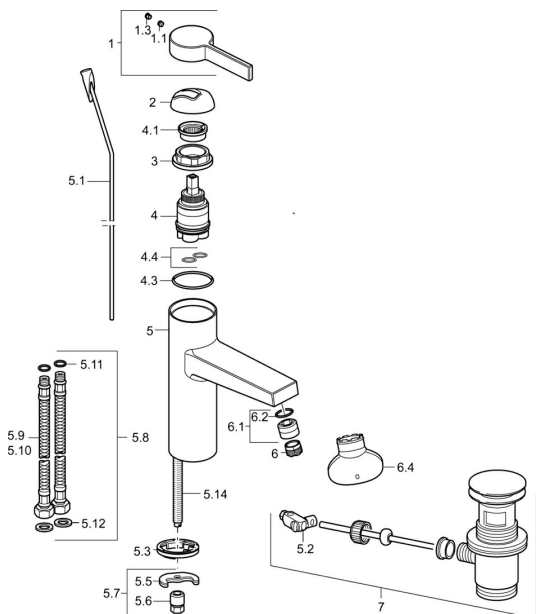

EAN: 4015474262041
static.hansa.com/57542203

Náhradné diely

SP57542203

	Názov	Kód
1	Ovládacia rukoväť Chróm	59914017
1.1	Skrutka, M5x6, SW2,5	59912617
1.3	Vymedzovacia vložka Chróm	59913762
2	Krytka Chróm	59914016
3	Skrutka, M42x1, SW34	59913365
4	Kartuš, 3.5 Eco	59912324
4	Kartuš, 3.5 Classic	59913075
4.1	Temperature adjustment limiter	59912325
4.3	O-kružok, d 28.24x2.62 Ukončené	59912590
4.4	O-kružok, d 10.10x1.60 Ukončené	59905072
5.1	Ovládacie tiahlo Chróm	59913652
5.2	Spojovací diel tiahla	59904624
5.3	Gumové tesnenie	59914591
5.5		59904765
5.6	Skrutka, M8x1, SW13	59904766
5.7	Upevňovací set	59910749
5.8	Flexibilná hadička, L=430, G3/8-M10x1 RH Ukončené	59913213
5.9	Flexibilná hadička, L=500, G3/8-M10x1	59911767
5.11	O-kružok, d 7.65x1.78	59902337
5.12	Tesnenie, 9.5x14.4x2	59912551
5.14	Upevňovacia skrutka, M8x1, L=140	59912474
6	Aerator, M18.5x1, TJ	59913366
6.1	Fitting ring for aerator Chróm	59913654
6.4	Klúč k aerátoru, M18.5	59913367
7	Vypúšťací ventil umývadla Chróm	59911441
N.I.	Klúč, SW30/34	59912108