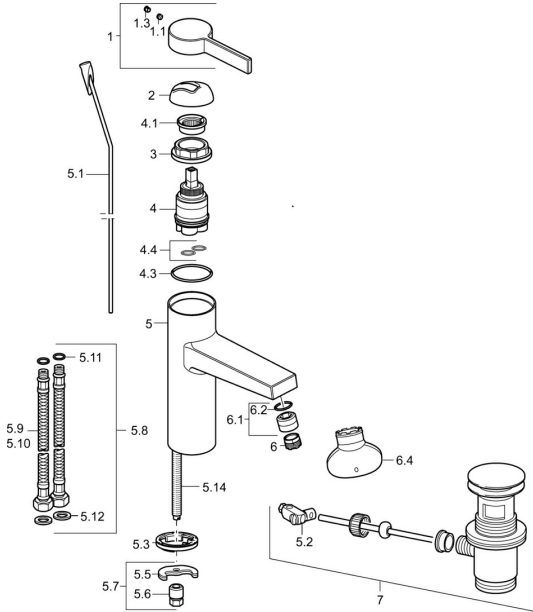

Reserveonderdelen
SP57542203

	Naam	Code
1	Hendel Chroom	59914017
1.1	Schroef, M5x6, SW2,5	59912617
1.3	Binnendeel temperatuurhendel Chroom	59913762
2	Kap Chroom	59914016
3	Schroef, M42x1, SW34	59913365
4	Binnenwerk, 3.5 Eco	59912324
4	Binnenwerk, 3.5 Classic	59913075
4.1	Temperature adjustment limiter	59912325
4.3	O-ring, d 28.24x2.62 Stopgezet	59912590
4.4	O-ring, d 10.10x1.60 Stopgezet	59905072
5.1	Trekstang Chroom	59913652
5.2	Gewrichtstuk	59904624
5.3	Wasser	59914591
5.5	Fixing plate	59904765
5.6	Schroef, M8x1, SW13	59904766
5.7	Bevestigingsset	59910749
5.8	Flexibele aansluitingen, L=430, G3/8-M10x1 RH Stopgezet	59913213
5.9	Flexibele aansluitingen, L=500, G3/8-M10x1	59911767
5.11	O-ring, d 7.65x1.78	59902337
5.12	Dichting, 9.5x14.4x2	59912551
5.14	Bevestigingsschroeven, M8x1, L=140	59912474
6	Mousseur, M18.5x1, TJ	59913366
6.1	Pasring voor schuimstraler Chroom	59913654
6.4	Schuimstralersleutel, M18,5	59913367
7	Wastegarnituur Chroom	59911441
N.I.	Sleutel, SW30/34	59912108