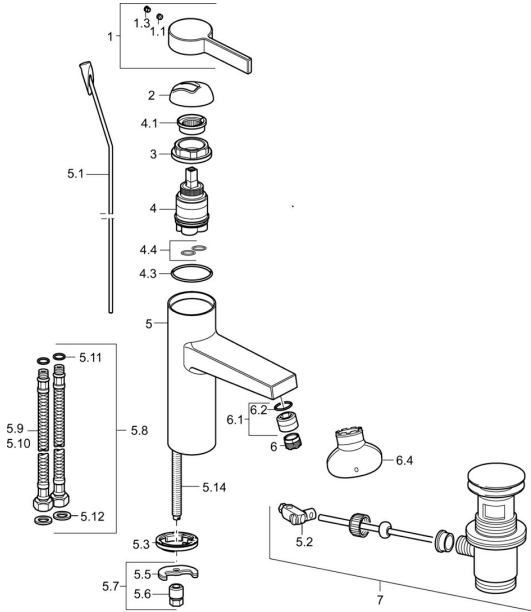

**Parti di ricambio**
**SP57542203**

	Nome	Codice
1	Leva Cromo	59914017
1.1	Screw, M5x6, SW2.5	59912617
1.3	Spinotto Cromo	59913762
2	Cappuccio Cromo	59914016
3	Screw, M4x1, SW34	59913365
4	Cartuccia, 3.5 Eco	59912324
4	Cartuccia, 3.5 Classic	59913075
4.1	Temperature adjustment limiter	59912325
4.3	O-ring, d 28.24x2.62	Fuori produzione 59912590
4.4	O-ring, d 10.10x1.60	Fuori produzione 59905072
5.1	Asta saltarello Cromo	59913652
5.2	Snodo	59904624
5.3	Rondella	59914591
5.5	Fixing plate	59904765
5.6	Screw, M8x1, SW13	59904766
5.7	Set di fissaggio	59910749
5.8	Cannette flessibili, L=430, G3/8-M10x1 RH	Fuori produzione 59913213
5.9	Cannette flessibili, L=500, G3/8-M10x1	59911767
5.11	O-ring, d 7.65x1.78	59902337
5.12	Giunto, 9.5x14.4x2	59912551
5.14	Viti di fissaggio, M8x1, L=140	59912474
6	Aeratore, M18.5x1, TJ	59913366
6.1	Fitting ring for aerator Cromo	59913654
6.4	Chiave per aeratore, M18.5	59913367
7	Scarico a saltarello Cromo	59911441
N.I.	Chiave, SW30/34	59912108