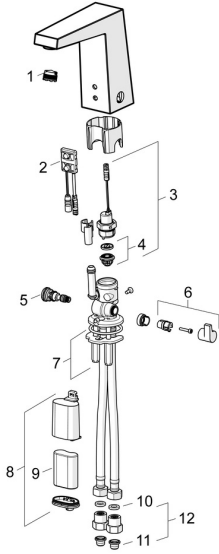

EAN: 4015474276895
static.hansa.com/57492211

Reserveonderdelen

SP57492211

| | Naam | Code |
|------|--------------------------------------|----------|
| 01 | Mousseur, M18.5x1, TJ | 59913366 |
| 02 | Fotocel, 6 V Stopgezet | 59914093 |
| 02 | Fotocel, 6/9/12 V, Bluetooth | 59914567 |
| 03 | Magneetventiel, 6 V | 59914091 |
| 04 | Membraam voor ventiel | 1006500V |
| 04 | Membraamhouder Stopgezet | 59914090 |
| 05 | Temperatuur regeling | 59914193 |
| 06 | Temperatuur hendel Chroom | 59914189 |
| 07 | Bevestigingsplaat met bouten | 59914132 |
| 08 | Patateikarbik kompl., 2CR5 6 V | 59914088 |
| 09 | Batterij, 2CR5 6 V | 59911670 |
| 10 | Dichting, 8x14.3x2 | 59914087 |
| 11 | Vuilfilters | 59914085 |
| 12 | Vuilfilters met terugslagklep Chroom | 59914086 |
| N.I. | Temperatuurbegrenzer | 59914106 |