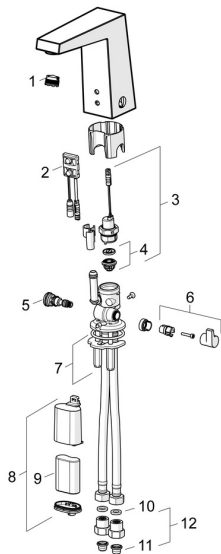

EAN: 4015474276895
static.hansa.com/57492211

Parti di ricambio

SP57492211

	Nome	Codice
01	Aeratore, M18.5x1, TJ	59913366
02	Sensore, 6 V Fuori produzione	59914093
02	Sensore, 6/9/12 V, Bluetooth	59914567
03	Valvola Magnetica, 6 V	59914091
04	Membrana per valvola magnetica	1006500V
04	Membrana con o-ring Fuori produzione	59914090
05	Regolatore di temperatura	59914193
06	Maniglia per regolazione della temperatura Cromo	59914189
07	Set di fissaggio	59914132
08	Box per batteria completo, 2CR5 6 V	59914088
09	Batteria, 2CR5 6 V	59911670
10	Giunto, 8x14.3x2	59914087
11	Filtro per impurità	59914085
12	Valvola antiriflusso e filtro Cromo	59914086
N.I.	Pezzi di bloccaggio	59914106