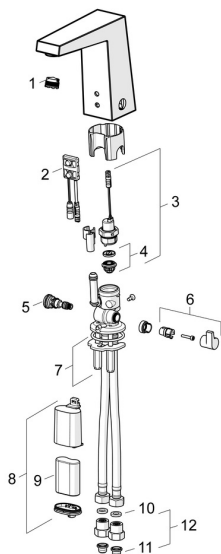

EAN: 4015474276895
static.hansa.com/57492211

Náhradní díly

SP57492211

	Název	Kód
01	Aerator, M18.5x1, TJ	59913366
02	Senzor, 6 V Ukončeno	59914093
02	Senzor, 6/9/12 V, Bluetooth	59914567
03	Elektromagnetický ventil, 6 V	59914091
04	Membrána elektromagnetického ventilu	1006500V
04	Upevňovací kroužek pro membránu Ukončeno	59914090
05	Regulátor teploty	59914193
06	Ovladač regulátoru teploty Chrom	59914189
07	Upevňovací desky	59914132
08	Skříňka s monočlánkem, 2CR5 6 V	59914088
09	Monočlánek, 2CR5 6 V	59911670
10	Těsnění, 8x14.3x2	59914087
11	Čistící filtr	59914085
12	Zpětný ventil s filtrem Chrom	59914086
N.I.	Omezovač	59914106