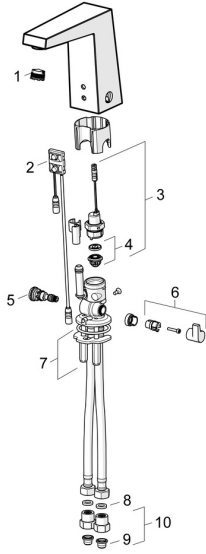

EAN: 4015474276871
static.hansa.com/57482201

Reserveonderdelen

SP57482201

	Naam	Code
01	Mousseur, M18.5x1, Tj	59913366
02	Fotocel, 12 V Stopgezet	59914098
02	Fotocel, 6/9/12 V, Bluetooth	59914567
03	Magneetventiel, 6 V	59914091
04	Membraam voor ventiel	1006500V
04	Membraamhouder Stopgezet	59914090
05	Temperatuur regeling	59914193
06	Temperatuur hendel Chrom	59914189
07	Bevestigingsplaat met bouten	59914132
08	Dichting, 8x14.3x2	59914087
09	Vuilfilters	59914085
10	Vuilfilters met terugslagklep Chrom	59914086
N.I.	Pasring voor schuimstraler Chrom	59913654
N.I.	Temperatuurbegrenzer	59914106