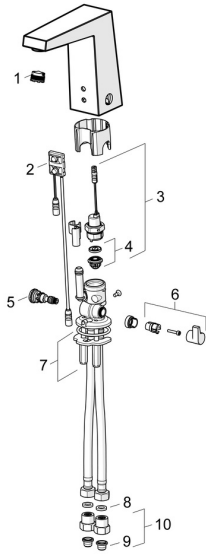

## Parti di ricambio

### SP57482201

	Nome	Codice
01	Aeratore, M18.5x1, TJ	59913366
02	Sensore, 12 V <b>Fuori produzione</b>	59914098
02	Sensore, 6/9/12 V, Bluetooth	59914567
03	Valvola Magnetica, 6 V	59914091
04	Membrana per valvola magnetica	1006500V
04	Membrana con o-ring <b>Fuori produzione</b>	59914090
05	Regolatore di temperatura	59914193
06	Maniglia per regolazione della temperatura Cromo	59914189
07	Set di fissaggio	59914132
08	Giunto, 8x14.3x2	59914087
09	Filtro per impurità	59914085
10	Valvola antiriflusso e filtro Cromo	59914086
N.I.	Fitting ring for aerator Cromo	59913654
N.I.	Pezzi di bloccaggio	59914106