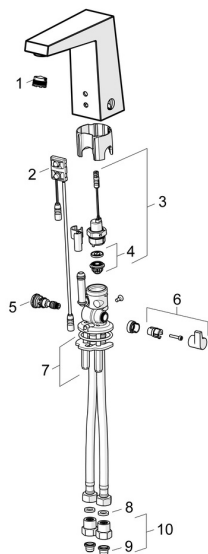

EAN: 4015474276871
static.hansa.com/57482201

Náhradní díly

SP57482201

	Název	Kód
01	Aerator, M18.5x1, TJ	59913366
02	Senzor, 12 V Ukončeno	59914098
02	Senzor, 6/9/12 V, Bluetooth	59914567
03	Elektromagnetický ventil, 6 V	59914091
04	Membrána elektromagnetického ventilu	1006500V
04	Upevňovací kroužek pro membránu Ukončeno	59914090
05	Regulátor teploty	59914193
06	Ovladač regulátoru teploty Chrom	59914189
07	Upevňovací desky	59914132
08	Těsnění, 8x14.3x2	59914087
09	Čistící filtr	59914085
10	Zpětný ventil s filtrem Chrom	59914086
N.I.	Fitting ring for aerator Chrom	59913654
N.I.	Omezovač	59914106