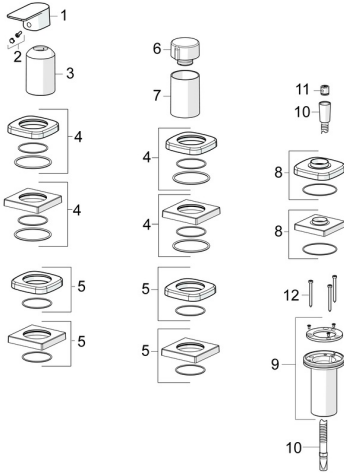

EAN: 4057304015335
static.hansa.com/57319473

Reserveonderdelen

SP57319473

	Naam	Code
01	Hendel Chroom	1009774V
02	Sierdop	59914573
03	Rosassen Chroom	59914572
04	Afdekplaat, 75x75 mm Chroom	59914213
04	Afdekplaat, 75x75 mm, for Compact Chroom Stopgezet	59914675
05	Afdekplaat, 75x75 mm Chroom	59914214
05	Afdekplaat, 75x75 mm Chroom Stopgezet	59914676
06	Debiethendel Chroom	59914669
07	Rosassen Chroom	59914671
08	Afdekplaat, 75x75 mm Chroom	1003885V
08	Afdekplaat, 75x75 mm Chroom Stopgezet	59914677
09	Doorvoernippel	59914673
10	Doucheslang, L=1750, G1/2-M12x1 Chroom	59912281
11	Terugslagklep	59905714
12	Schroef, M4x45	59912291