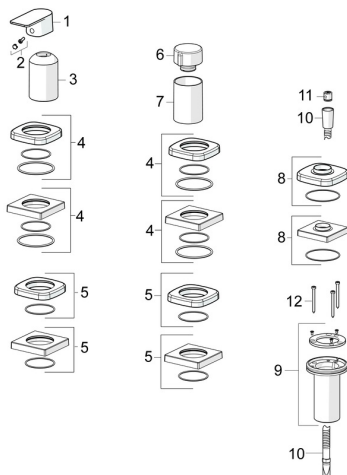

EAN: 4057304015335
static.hansa.com/57319473

Parti di ricambio

SP57319473

	Nome	Codice
01	Leva Cromo	1009774V
02	Tappo	59914573
03	Rosetta Cromo	59914572
04	Piastra, 75x75 mm Cromo	59914213
04	Piastra, 75x75 mm, for Compact Cromo	Fuori produzione 59914675
05	Piastra, 75x75 mm Cromo	59914214
05	Piastra, 75x75 mm Cromo	Fuori produzione 59914676
06	Manopola di apertura Cromo	59914669
07	Rosetta Cromo	59914671
08	Piastra, 75x75 mm Cromo	1003885V
08	Piastra, 75x75 mm Cromo	Fuori produzione 59914677
09	Supporto per doccetta	59914673
10	Flessibile doccia, L=1750, G1/2-M12x1 Cromo	59912281
11	Valvola antiriflusso	59905714
12	Screw, M4x45	59912291