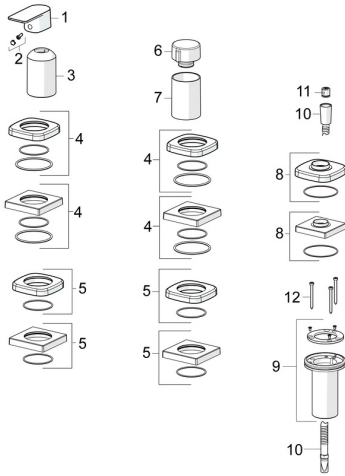

## Pièces de rechange

### SP57319473

	Nom	Code
01	Levier Chrome	1009774V
02	Capuchon	59914573
03	Rosace Chrome	59914572
04	Rosaces, 75x75 mm Chrome	59914213
04	Rosaces, 75x75 mm, for Compact Chrome	59914675 <b>Arrêté</b>
05	Rosaces, 75x75 mm Chrome	59914214
05	Rosaces, 75x75 mm Chrome	59914676 <b>Arrêté</b>
06	Croisillon d'ouverture Chrome	59914669
07	Rosace Chrome	59914671
08	Rosaces, 75x75 mm Chrome	1003885V
08	Rosaces, 75x75 mm Chrome	59914677 <b>Arrêté</b>
09	Passage tablette	59914673
10	Flexible, L=1750, G1/2-M12x1 Chrome	59912281
11	Clapet anti-retour	59905714
12	Vis, M4x45	59912291