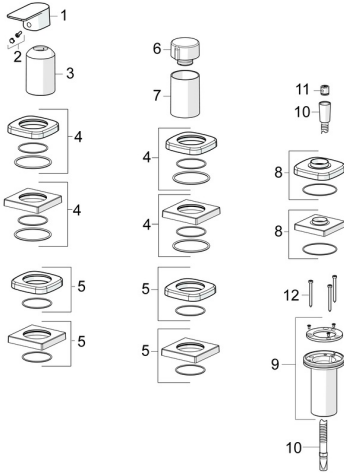

EAN: 4057304015335
static.hansa.com/57319473

Ersatzteile

SP57319473

	Name	Art.-Nr.
01	Hebel Chrom	1009774V
02	Dekorkappe	59914573
03	Abdeckhülse Chrom	59914572
04	Rosette, 75x75 mm Chrom	59914213
04	Abdeckplatte, 75x75 mm, for Compact Chrom Ausgelaufen	59914675
05	Rosette, 75x75 mm Chrom	59914214
05	Abdeckplatte, 75x75 mm Chrom Ausgelaufen	59914676
06	Mengen-Einstell-Griff Chrom	59914669
07	Abdeckhülse Chrom	59914671
08	Rosette, 75x75 mm Chrom	1003885V
08	Abdeckplatte, 75x75 mm Chrom Ausgelaufen	59914677
09	Schlauchdurchführung	59914673
10	Brauseschlauch, L=1750, G1/2-M12x1 Chrom	59912281
11	Rückschlagventil	59905714
12	Schraube, M4x45	59912291