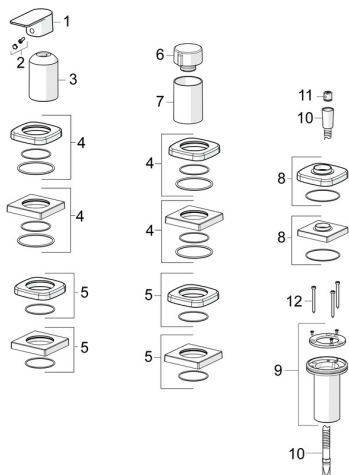

EAN: 4057304015335
static.hansa.com/57319473

Náhradní díly

SP57319473

	Název	Kód
01	Páka Chrom	1009774V
02	Záslepka	59914573
03	Růžice Chrom	59914572
04	Kryt příruby, 75x75 mm Chrom	59914213
04	Krycí díl, 75x75 mm, for Compact Chrom Ukončeno	59914675
05	Kryt příruby, 75x75 mm Chrom	59914214
05	Krycí díl, 75x75 mm Chrom Ukončeno	59914676
06	Rukojeť regulátoru průtoku Chrom	59914669
07	Růžice Chrom	59914671
08	Kryt příruby, 75x75 mm Chrom	1003885V
08	Krycí díl, 75x75 mm Chrom Ukončeno	59914677
09	Průchodka	59914673
10	Sprchová hadice, L=1750, G1/2-M12x1 Chrom	59912281
11	Zpětný ventil	59905714
12	Šroub, M4x45	59912291