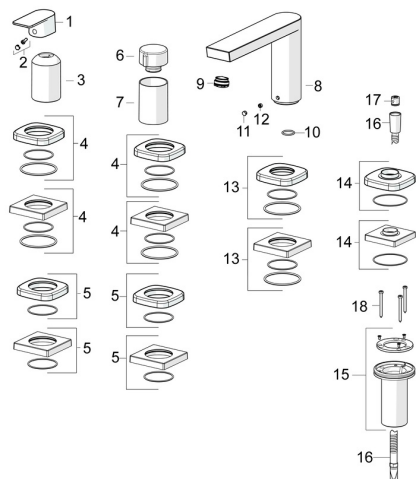

## Parti di ricambio

### SP57302473

	Nome	Codice
01	Leva Cromo	1009774V
02	Tappo	59914573
03	Rosetta Cromo	59914572
04	Piastra, 75x75 mm Cromo	59914213
04	Piastra, 75x75 mm, for Compact Cromo	Fuori produzione 59914675
05	Piastra, 75x75 mm Cromo	59914214
05	Piastra, 75x75 mm Cromo	Fuori produzione 59914676
06	Manopola di apertura Cromo	59914669
07	Rosetta Cromo	59914671
08	Bocca, L=178	Fuori produzione 59913290
09	Aeratore, M24x1 STD D CC-XT	59913760
10	O-ring, d 18x2	59913291
11	Spinotto Cromo	59911840
12	Screw, M6x9.5	59901609
13	Piastra, 75x75 mm Cromo	Fuori produzione 59914211
13	Piastra, 75x75 mm Cromo	Fuori produzione 59914678
14	Piastra, 75x75 mm Cromo	1003885V
14	Piastra, 75x75 mm Cromo	Fuori produzione 59914677
15	Supporto per doccetta	59914673
16	Flessibile doccia, L=1750, G1/2-M12x1 Cromo	59912281
17	Valvola antiriflusso	59905714
18	Screw, M4x45	59912291