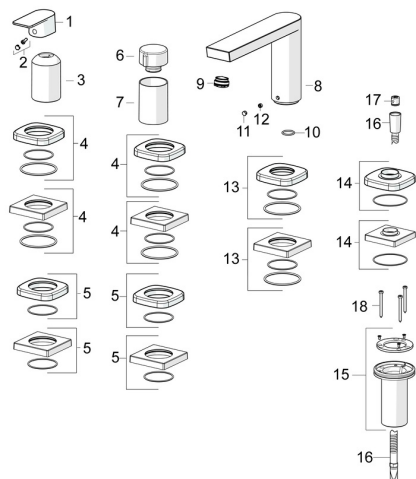

## Pièces de rechange

### SP57302473

	Nom	Code
01	Levier Chrome	1009774V
02	Capuchon	59914573
03	Rosace Chrome	59914572
04	Rosaces, 75x75 mm Chrome	59914213
04	Rosaces, 75x75 mm, for Compact Chrome	59914675
05	Rosaces, 75x75 mm Chrome	59914214
05	Rosaces, 75x75 mm Chrome	59914676
06	Croisillon d'ouverture Chrome	59914669
07	Rosace Chrome	59914671
08	Bec, L=178	59913290
09	Aérateur, M24x1 STD D CC-XT	59913760
10	Joint, d 18x2	59913291
11	Butée de réglage Chrome	59911840
12	Vis, M6x9.5	59901609
13	Rosaces, 75x75 mm Chrome	59914211
13	Rosaces, 75x75 mm Chrome	59914678
14	Rosaces, 75x75 mm Chrome	1003885V
14	Rosaces, 75x75 mm Chrome	59914677
15	Passage tablette	59914673
16	Flexible, L=1750, G1/2-M12x1 Chrome	59912281
17	Clapet anti-retour	59905714
18	Vis, M4x45	59912291