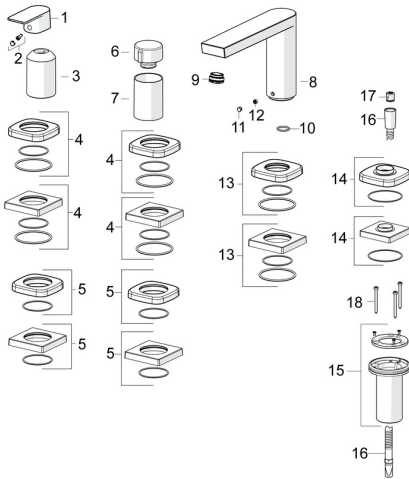

EAN: 4057304015328
static.hansa.com/57302473

Ersatzteile

SP57302473

| | Name | Art.-Nr. |
|----|--|----------|
| 01 | Hebel Chrom | 1009774V |
| 02 | Dekorkappe | 59914573 |
| 03 | Abdeckhülse Chrom | 59914572 |
| 04 | Rosette, 75x75 mm Chrom | 59914213 |
| 04 | Abdeckplatte, 75x75 mm, for Compact Chrom Ausgelaufen | 59914675 |
| 05 | Rosette, 75x75 mm Chrom | 59914214 |
| 05 | Abdeckplatte, 75x75 mm Chrom Ausgelaufen | 59914676 |
| 06 | Mengen-Einstell-Griff Chrom | 59914669 |
| 07 | Abdeckhülse Chrom | 59914671 |
| 08 | Auslauf, L=178 Ausgelaufen | 59913290 |
| 09 | Luftsprudler, M24x1 STD D CC-XT | 59913760 |
| 10 | O-Ring, d 18x2 | 59913291 |
| 11 | Abdeckstopfen Chrom | 59911840 |
| 12 | Schraube, M6x9.5 | 59901609 |
| 13 | Rosette, 75x75 mm Chrom Ausgelaufen | 59914211 |
| 13 | Abdeckplatte, 75x75 mm Chrom Ausgelaufen | 59914678 |
| 14 | Rosette, 75x75 mm Chrom | 1003885V |
| 14 | Abdeckplatte, 75x75 mm Chrom Ausgelaufen | 59914677 |
| 15 | Schlauchdurchführung | 59914673 |
| 16 | Brauseschlauch, L=1750, G1/2-M12x1 Chrom | 59912281 |
| 17 | Rückschlagventil | 59905714 |
| 18 | Schraube, M4x45 | 59912291 |